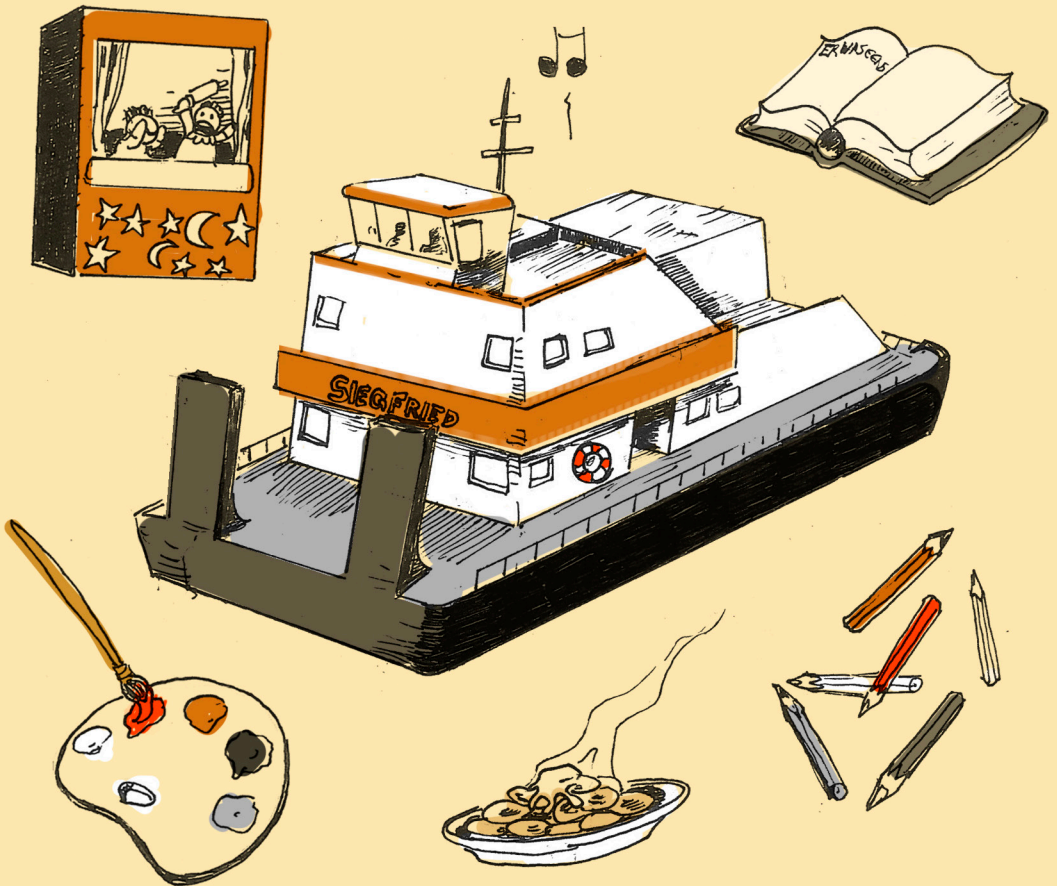

KOM MAAR OP....

BINNENVAART MUSEUM SCHIP "RENE SIEGFRIED"

Openingstijden van het Binnenvaartcentrum
Werf van De Biesbosch 94, Dordrecht
Donderdag en zaterdag van 10:00 uur tot 16:00 uur.

KOM MAAR OP....NAAR HET BINNENVAARTMUSEUM

Museum geopend voor iedereen op donderdag en zaterdag van 10.00 tot 16.00 uur. In het museum kunt u zelf rond kijken, u laten leiden door aangebrachte QR codes of met een enthousiaste gids helemaal opgaan in de Binnenvaartwereld.

😊 kom maar op.....

👍 kom maar op.....

👨👩👧👦 FAMILIEDAG

Elke 2e zaterdag van de maand van 13.30 tot 15.30 uur
Extra activiteiten voor kinderen zoals bijvoorbeeld:

- ✓ Speciale kinderrondleiding in het museum met een echte Binnenvaartschipper
- ✓ Voorlezen
- ✓ Knutselen
- ✓ Pop-up kinderkoor
- ✓ Museum ontwerpen maken
- ✓ Poppenkast spelen
- ✓ Poffertjes eten
- ✓ Verhalen vertellen
- ✓ Speurtocht